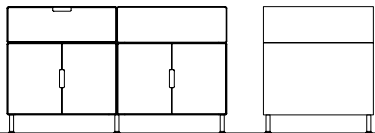

Sideboard für HiFi Anlagen Artnr. 502

Das Set beinhaltet folgende Teile:

	Stk\Set	Stk. Preis
Element mit Rückwand 054/054/018 Aluminium eloxiert	2	480.00 960.00
Element mit Rückwand 054/054/036 Aluminium eloxiert	2	500.00 1000.00
Schublade 054/054/018 Schubladenfront: Holzfaserplatte	1	400.00 400.00
Türsatz 054/001/036 Holzfaserplatte schwarz, lackiert	2	260.00 520.00
Fusssatz aditionell 072/---/009 Aluminium eloxiert natur	2	200.00 400.00
Verschraubpauschale ---/---/---	2	25.00 50.00

Verkaufspreis Set 3330.00 CHF

Sideboard mit Füßen Artnr. 470