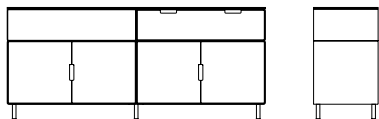

Sideboard Wandmontage Artnr. 422

Das Set beinhaltet folgende Teile:

	Stk\Set	Stk. Preis	
Element ohne Rückwand 036/036/009 Aluminium eloxiert	1	230.00	230.00
Element mit Rückwand 036/036/009 Aluminium eloxiert	1	260.00	260.00
Element mit Rückwand 036/036/036 Aluminium eloxiert	1	360.00	360.00
Element mit Rückwand 072/036/009 Aluminium eloxiert	1	400.00	400.00
Türsatz 036/001/036 Holzfaserplatte schwarz, lackiert	1	160.00	160.00
Verkaufspreis Set			1410.00 CHF

Sideboard für HiFi Anlagen Artnr. 502

Das Set beinhaltet folgende Teile:

	Stk\Set	Stk. Preis
Element mit Rückwand 054/054/018 Aluminium eloxiert	2	480.00 960.00
Element mit Rückwand 054/054/036 Aluminium eloxiert	2	500.00 1000.00
Schublade 054/054/018 Schubladenfront: Holzfaserplatte	1	400.00 400.00
Türsatz 054/001/036 Holzfaserplatte schwarz, lackiert	2	260.00 520.00
Fusssatz aditionell 072/---/009 Aluminium eloxiert natur	2	200.00 400.00
Verschraubpauschale ---/---/---	2	25.00 50.00

Verkaufspreis Set 3330.00 CHF

Sideboard mit Füßen Artnr. 470

Das Set beinhaltet folgende Teile:

	Stk\Set	Stk. Preis
Element mit Rückwand 072/036/018 Aluminium eloxiert	2	430.00 860.00
Element mit Rückwand 072/036/036 Aluminium eloxiert	2	510.00 1020.00
Schublade 072/036/018 Schubladenfront: Holzfaserplatte	1	390.00 390.00
Türsatz 072/001/036 Holzfaserplatte schwarz, lackiert	2	270.00 540.00
Abdeckung 144/036/001 Holzfaserplatte schwarz, lackiert	1	210.00 210.00
Fusssatz nieder aditionell 072/---/005 Aluminium	2	200.00 400.00
Verschraubpauschale ---/---/---	2	25.00 50.00