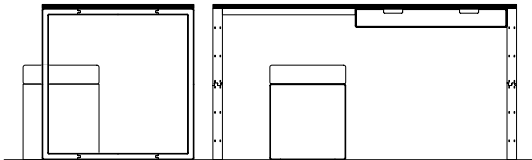

Preisliste Set's Systemmöbel T71

Arbeitsstisch mit Hocker Artnr. 520

Das Set beinhaltet folgende Teile:

	Stk\Set	Stk. Preis	
Element mit Rückwand 072/036/009 Aluminium eloxiert	1	400.00	400.00
Schublade 072/036/009 Schubladenfront: Holzfaserplatte	1	360.00	360.00
Tischplatte 144/072/002 Holzfaserplatte schwarz, lackiert	1	450.00	450.00
Hocker 036/036/045 Aluminium eloxiert natur	1	660.00	660.00
Tischbein 0045/072/072 Aluminium eloxiert natur	2	600.00	1200.00
Verkaufspreis Set			3070.00 CHF

Bücherinsel Artnr. 342

Das Set beinhaltet folgende Teile:

	Stk\Set	Stk. Preis	
Element ohne Rückwand 036/036/018 Aluminium eloxiert	1	250.00	250.00
Element ohne Rückwand 036/036/036 Aluminium eloxiert	1	300.00	300.00
Element mit Rückwand 036/036/009 Aluminium eloxiert	2	260.00	520.00
Element mit Rückwand 072/036/036 Aluminium eloxiert	5	510.00	2550.00
Schublade 036/036/009 Schubladenfront: Holzfaserplatte	2	200.00	400.00
Abdeckung 072/072/001 Holzfaserplatte schwarz, lackiert	1	200.00	200.00
Träger oben 072/005/002 Aluminium eloxiert natur	5	44.00	220.00
Verkaufspreis Set			4440.00 CHF

Pult Artnr. 415

Das Set beinhaltet folgende Teile:

	Stk\Set	Stk. Preis	
Element mit Rückwand 072/036/036 Aluminium eloxiert	2	510.00	1020.00
Element mit Rückwand und Schublade 036/072/009	2	580.00	1160.00
Element mit Rückwand und Schublade 036/072/018	1	690.00	690.00
Element mit Rückwand und Schublade 036/072/036	1	800.00	800.00
Tischplatte 144/072/002 Holzfaserplatte schwarz, lackiert	1	450.00	450.00
Träger oben 072/005/002 Aluminium eloxiert natur	1	44.00	44.00
Verkaufspreis Set			4164.00 CHF